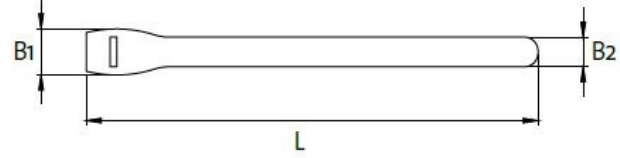

RoHS
compliant

REACH
COMPLIANCE

Teknik datalar

Malzeme	Polipropilen + Kadife PA
Yangın sınıfı	
Isı	-30 C° - 80 C°
Özellikler	halojensiz, silikonsuz

Avantajlar

- Çoklu kullanım
- Titreşimlerde kabloları korur
- Ayarlanabilir